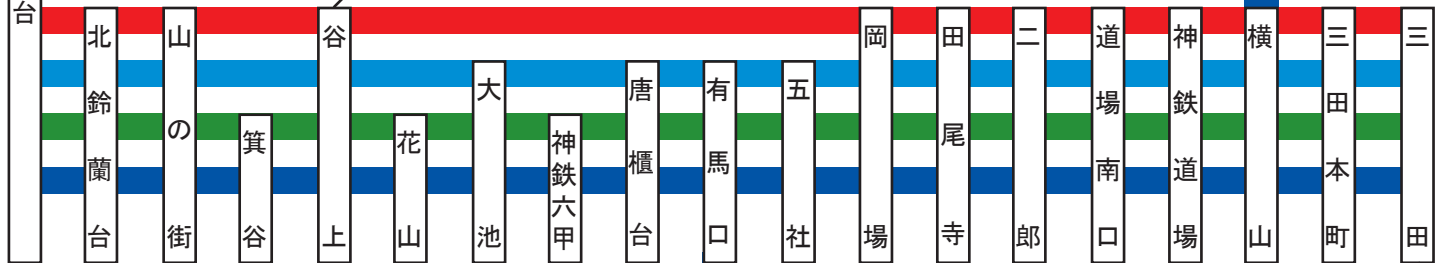

停車駅のご案内

粟生線

J R 加古川線
北条鉄道線

阪急・阪神・山陽・
神戸高速線

神戸市営地下鉄線

公園都市線

北神急行電鉄線

J R 福知山線

有馬・三田線

特 快 速

快 速

急 行

準 急

普 通